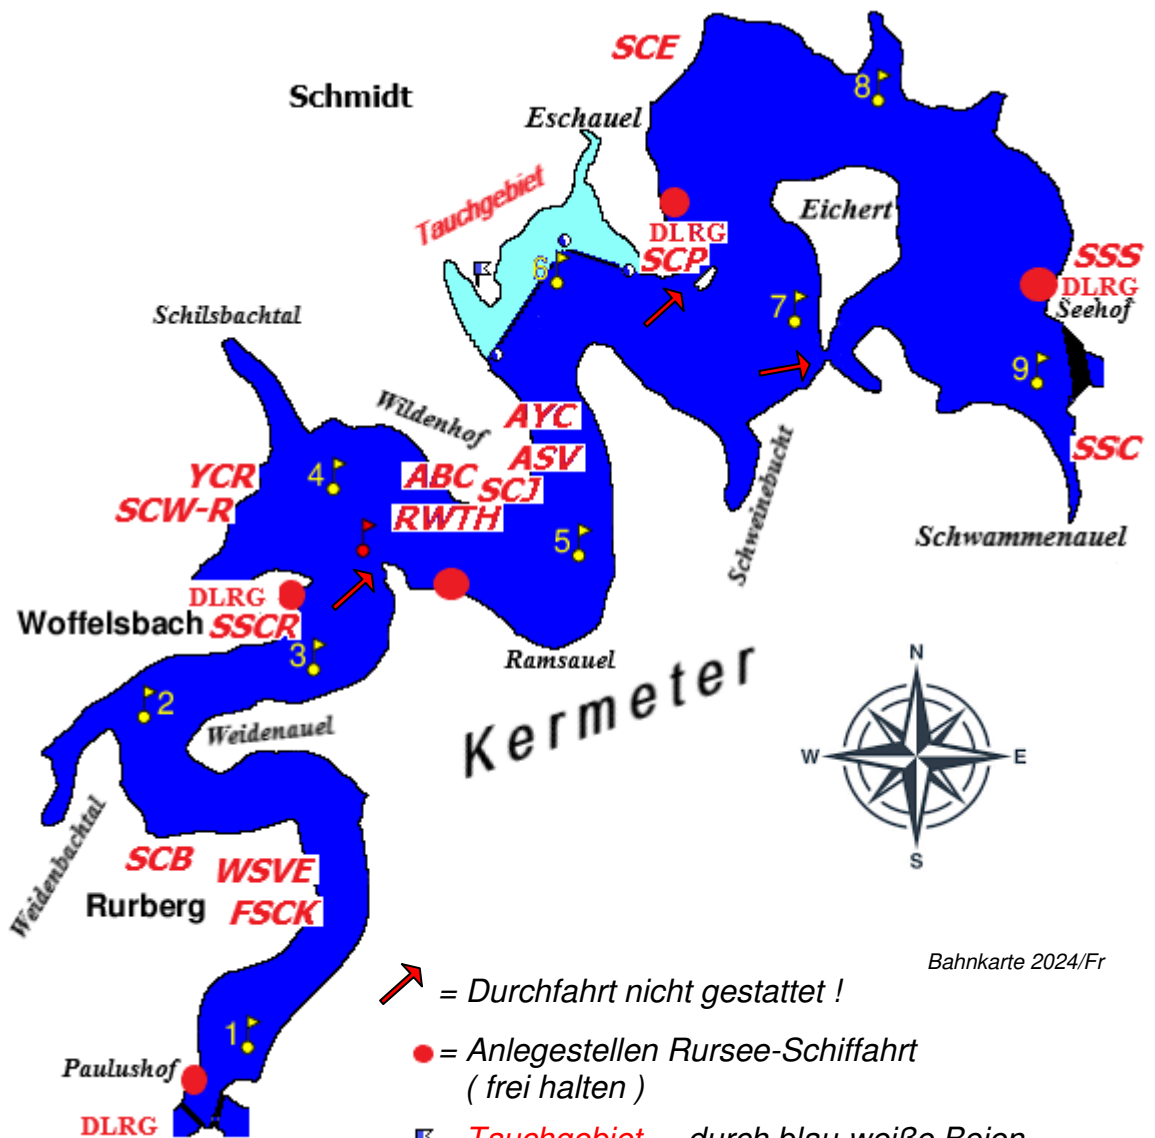

Rursee - Regatta - Bahnkarte

Bahnkarte 2024/Fr

↗ = Durchfahrt nicht gestattet !

● = Anlegestellen Rursee-Schiffahrt
(frei halten)

⚓ = **Tauchgebiet** - durch blau-weiße Bojen gekennzeichnet .
Durch Flagge „Alpha“ wird der Tauchbetrieb angezeigt, dann ist das Befahren des Gebietes nicht gestattet !